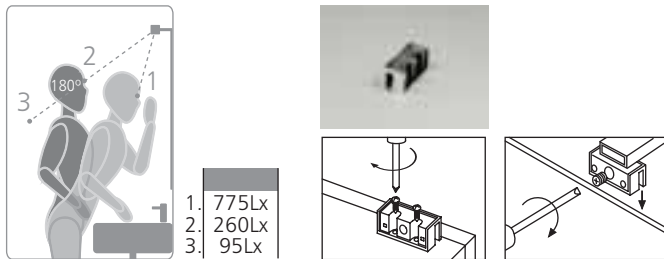

Ruth

tuotenro nimike ean
122268 Valaisin 6W 490mm 8435324900163

Kromattu ledvalaisin Ruth on IP44 luokiteltu valaisin kylpyhuoneeseen. Tyylikkään valaisimen leveys on 490mm, syvyys 88mm ja korkeus 26mm. Kiinnitys peiliin taakse tai mukana tulevan lisäosan avulla kaapin päälle tai max. 6mm peiliin. 6W valaisimen käyttöikä on 45000h, valoteho 840lm ja valon väri 5700K. Sisältää muuntajan. Valmistajan takuu 2 vuotta.

TUOTE	W	IP	Valon väri	Käyttöikä	Lumen	Ra	Lux
Ruth	6	44	5700K	45000h	840	>80	775

220-230v~50Hz

100% EMC

100% LVD

100% EMF

RoHS
COMPLIANT
2002/95/EC