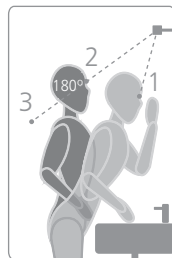

Karin S2

tuotenro nimike ean
122242 Valaisin 6W 500mm 6430023847087

Kromatussa ledvalaisimessa on valkoiseen pleksiin integroitu lednauha. Valaisin voidaan asentaa kaapin tai kehyspeilin päälle. Valaisimeen valmiiksi kytketyssä muuntajassa on 1,5m johto verkkopistokkeella. Valmistajan takuu 2 vuotta.

TUOTE	W	IP	Valon väri	Käyttöikä	Lumen	Ra	Lux
Karin S2	6	44	4000K	45000h	683	>80	455

1. 455Lx
2. 345Lx
3. 155Lx