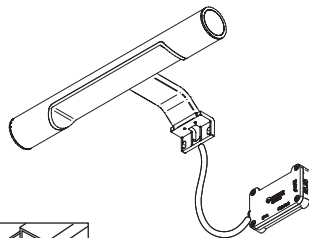

Ariadna

tuoteno nimike ean
122271 Valaisin 5W 253mm 8435324901511

Kromattu AC-ledvalaisin Ariadna on näyttävä IP44 luokiteltu valaisin kylpyhuoneeseen. Tämä ledvalaisin ei tarvitse erillistä muuntajaa vaan se asennetaan suoraan verkkovirtaan. Valaisimen leveys on 253mm, syvyys 123mm ja korkeus 32mm. Kiinnitys peiliin taakse tai mukana tulevan lisäosan avulla kaapin päälle tai max. 6mm peiliin. 5W valaisimen käyttöikä on 45000h, valoteho 460lm ja valon väri 5700K. Valmistajan takuu 2 vuotta.

TUOTE	W	IP	Valon väri	Käyttöikä	Lumen	Ra	Lux
Ariadna	5	44	5700K	45000h	460	>80	685

1.	685x
2.	205Lx
3.	60Lx

220-230v~50Hz

100% EMC 100% LVD 100% EMF

RoHS COMPLIANT 2002/95/EC

0,10m