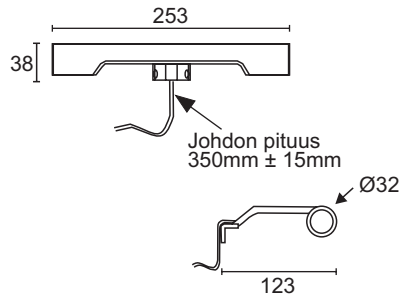

TUOTE	W	IP	Valon väri	Käyttöikä	Lumen	Ra	Lux
Ariadna	5	44	5700K	45000h	460	>80	685

1.	685x
2.	205Lx
3.	60Lx

220-230v~50Hz

100% EMC 100% LVD 100% EMF

RoHS COMPLIANT 2002/95/EC

0,10m