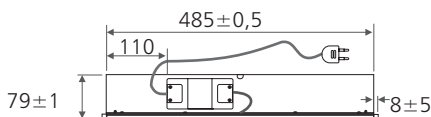

Karin S3

tuotenro nimike ean
122243 Valaisin 6W 500mm 6430023847094

Kromatussa ledvalaisimessa on valkoiseen pleksiin integroitu lednauha. Valaisin voidaan asentaa suoraan seinään tai kehyspeilin kehysten taakse. Valaisimeen valmiiksi kytketyssä muuntajassa 1,5m johto verkkopistokkeella. Valmistajan takuu 2v.

TUOTE	W	IP	Valon väri	Käyttöikä	Lumen	Ra	Lux
Karin S3	6	44	4000K	45000h	683	>80	575

1. 575Lx
2. 375Lx
3. 140Lx