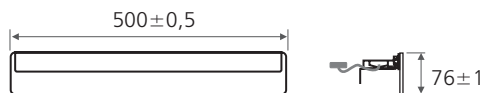

Karin S3

tuotenro nimike ean
122243 Valaisin 6W 500mm 6430023847094

Kromatussa ledvalaisimessa on valkoiseen pleksiin integroitu lednauha. Valaisin voidaan asentaa suoraan seinään tai kehyspeilin kehysten taakse. Valaisimeen valmiiksi kytketyssä muuntajassa 1,5m johto verkkopistokkeella. Valmistajan takuu 2v.

TUOTE	W	IP	Valon väri	Käyttöikä	Lumen	Ra	Lux
Karin S3	6	44	4000K	45000h	683	>80	575

1. 575Lx
2. 375Lx
3. 140Lx