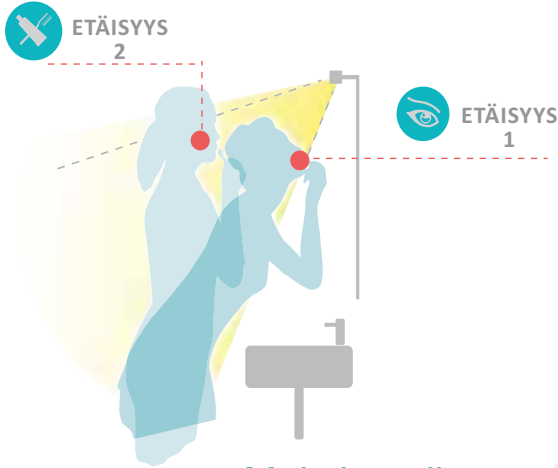

Maksimaalinen Toiminnallisuus

Kaikki tuotteemme on suunniteltu vastaamaan kuluttajien tarpeisiin. Valaisimet on suunniteltu niin, että eri työskentelyetäisyyksillä käytössä on oikea valon määrä.

Maksimaalinen Turvallisuus

IP44 merkitsee valaisimen olevan turvallista asentaa alueille 2 ja 3.