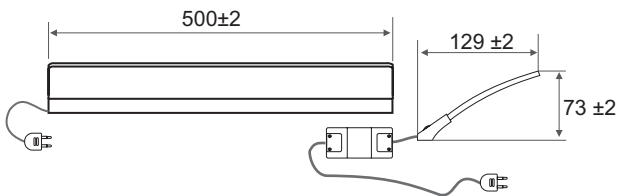

Angela S2-S3

tuotenro nimike EAN
122247 Ledvalaisin 6W 500mm 6430023847117

Kromatussa Angela ledvalaisimessa on valkoiseen pleksiin integroitu lednauha ja valaisin heijastaa valoa myös ylöspäin. Valaisin voidaan kiinnittää kaapin tai kehykspeilin päälle tai mukana tulevalla lisäosalla suoraan seinään tai kehykspeilin kehyksen taakse. Valaisimeen valmiiksi kytketyssä muuntajassa 1,5m johto verkko pistokkeella. Valmistajan takuu 2 vuotta.

TUOTE	W	IP	Valon väri	Käyttöikä	Lumen	Ra	Lux
Angela	6	44	4000K	30000h	683	>80	530

1. 530Lx
2. 380Lx
3. 135Lx