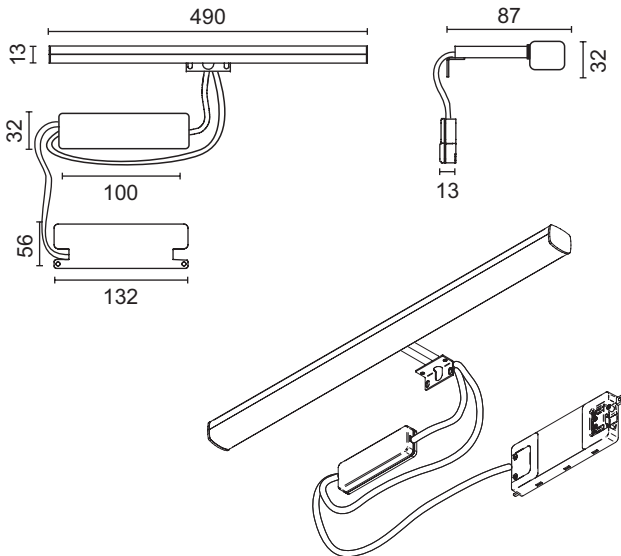

Ruth Bi-Led

tuotenumero nimike EAN
122270 Valaisin 12W 490mm 8435324901184

Kromattu 12W ledvalaisin Ruth Bi-Led on uuden teknologian IP44 luokiteltu kylpyhuonevalaisin, jonka valon väri voidaan säätää halutuksi asteikolla 2900-6500K ja valoteho tarvittaessa max. 1200lm. Käyttöikä 45000h. Tyylikkään valaisimen leveys on 490mm, syvyys 88mm ja korkeus 26mm. Kiinnitetään peilin taakse tai mukana tulevan lisäosan avulla kaapin päälle. Sisältää muuntajan ja kauko-ohjaimen. Valmistajan takuu 2 vuotta.

TUOTE	W	IP	Valon väri	Käyttöikä	Lumen	Ra
Ruth Bi-Led	12	44	2900-6500K	45000h	max. 1200	>80

Säädettävä valo
Säädä valotehoa ja valon värilämpötilaa mukana tulevalla kauko-ohjaimella.

220-230v~50Hz

0,10m

100% EMC

100% LVD

100% EMF

RoHS
COMPLIANT
2002/95/EC