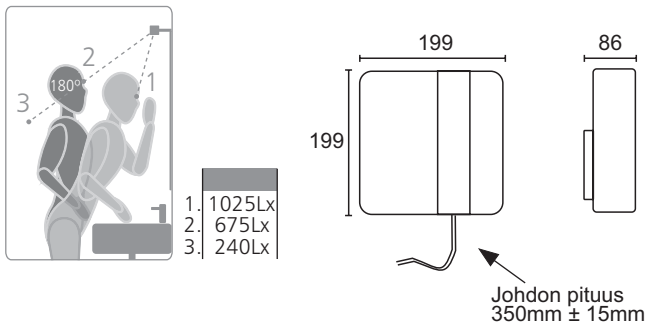

TUOTE	W	IP	Valon väri	Käyttöikä	Lumen	Ra	Lux
Bela	15	44	5700K	45000h	1220	>80	1025