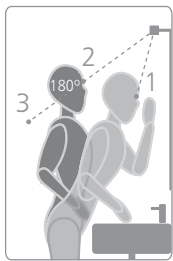

TUOTE	W	IP	Valon väri	Käyttöikä	Lumen	Ra	Lux
Ariadna	5	44	5700K	45000h	460	>80	685

1.	685x
2.	205Lx
3.	60Lx