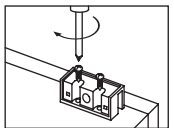

Ariadna

tuoteno nimike ean
122271 Valaisin 5W 253mm 8435324901511

Kromattu AC-ledvalaisin Ariadna on näyttävä IP44 luokiteltu valaisin kylpyhuoneeseen. Tämä ledvalaisin ei tarvitse erillistä muuntajaa vaan se asennetaan suoraan verkkovirtaan. Valaisimen leveys on 253mm, syvyys 123mm ja korkeus 32mm. Kiinnitys peiliin taakse tai mukana tulevan lisäosan avulla kaapin päälle tai max. 6mm peiliin. 5W valaisimen käyttöikä on 45000h, valoteho 460lm ja valon väri 5700K. Valmistajan takuu 2 vuotta.

TUOTE	W	IP	Valon väri	Käyttöikä	Lumen	Ra	Lux
Ariadna	5	44	5700K	45000h	460	>80	685

1.	685x
2.	205Lx
3.	60Lx

220-230v~50Hz

100% EMC 100% LVD 100% EMF

RoHS COMPLIANT 2002/95/EC

0,10m