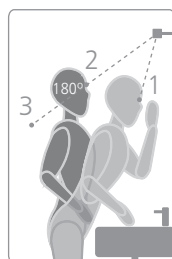

Karin S3

tuotenro nimike ean
122243 Valaisin 6W 500mm 6430023847094

Kromatussa ledvalaisimessa on valkoiseen pleksiin integroitu lednauha. Valaisin voidaan asentaa suoraan seinään tai kehyspeilin kehysten taakse. Valaisimeen valmiiksi kytketyssä muuntajassa 1,5m johto verkkopistokkeella. Valmistajan takuu 2v.

TUOTE	W	IP	Valon väri	Käyttöikä	Lumen	Ra	Lux
Karin S3	6	44	4000K	45000h	683	>80	575

1. 575Lx
2. 375Lx
3. 140Lx