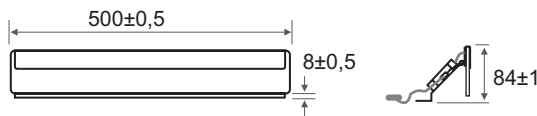

Karin S2

tuotenro nimike ean
122242 Valaisin 6W 500mm 6430023847087

Kromatussa ledvalaisimessa on valkoiseen pleksiin integroitu lednauha. Valaisin voidaan asentaa kaapin tai kehyspeilin päälle. Valaisimeen valmiiksi kytketyssä muuntajassa on 1,5m johto verkkopistokkeella. Valmistajan takuu 2 vuotta.

TUOTE	W	IP	Valon väri	Käyttöikä	Lumen	Ra	Lux
Karin S2	6	44	4000K	45000h	683	>80	455

1. 455Lx
2. 345Lx
3. 155Lx