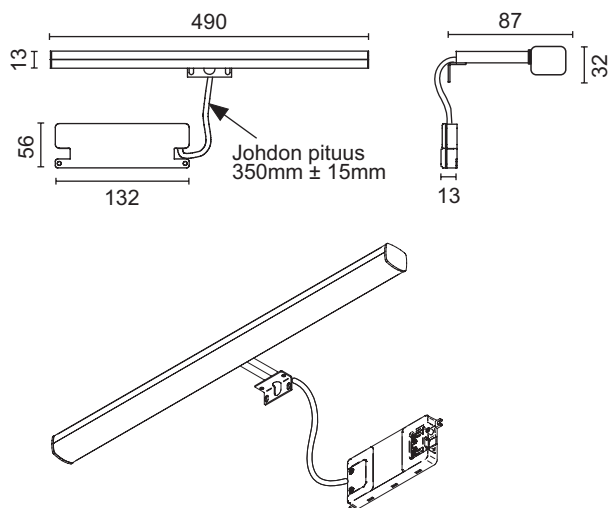

Ruth

tuotenro nimike ean
122268 Valaisin 6W 490mm 8435324900163

Kromattu ledvalaisin Ruth on IP44 luokiteltu valaisin kylpyhuoneeseen. Tyylikkään valaisimen leveys on 490mm, syvyys 88mm ja korkeus 26mm. Kiinnitys peiliin taakse tai mukana tulevan lisäosan avulla kaapin päälle tai max. 6mm peiliin. 6W valaisimen käyttöikä on 45000h, valoteho 840lm ja valon väri 5700K. Sisältää muuntajan. Valmistajan takuu 2 vuotta.

TUOTE	W	IP	Valon väri	Käyttöikä	Lumen	Ra	Lux
Ruth	6	44	5700K	45000h	840	>80	775

220-230v~50Hz

100% EMC

100% LVD

100% EMF

RoHS
COMPLIANT
2002/95/EC