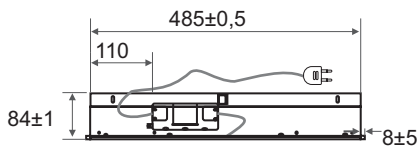

Karin S2

tuotenro nimike ean
122242 Valaisin 6W 500mm 6430023847087

Kromatussa ledvalaisimessa on valkoiseen pleksiin integroitu lednauha. Valaisin voidaan asentaa kaapin tai kehyspeilin päälle. Valaisimeen valmiiksi kytketyssä muuntajassa on 1,5m johto verkkopistokkeella. Valmistajan takuu 2 vuotta.

TUOTE	W	IP	Valon väri	Käyttöikä	Lumen	Ra	Lux
Karin S2	6	44	4000K	45000h	683	>80	455

1. 455Lx
2. 345Lx
3. 155Lx