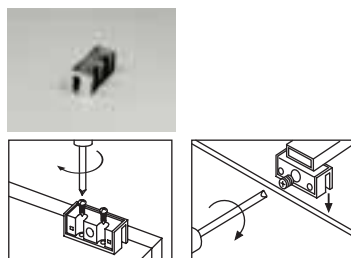

Ruth Bi-Led

tuotenumero nimike EAN
122270 Valaisin 12W 490mm 8435324901184

Kromattu 12W ledvalaisin Ruth Bi-Led on uuden teknologian IP44 luokiteltu kylpyhuonevalaisin, jonka valon väri voidaan säätää halutuksi asteikolla 2900-6500K ja valoteho tarvittaessa max. 1200lm. Käyttöikä 45000h. Tyylikkään valaisimen leveys on 490mm, syvyys 88mm ja korkeus 26mm. Kiinnitetään peilin taakse tai mukana tulevan lisäosan avulla kaapin päälle. Sisältää muuntajan ja kauko-ohjaimen. Valmistajan takuu 2 vuotta.

TUOTE	W	IP	Valon väri	Käyttöikä	Lumen	Ra
Ruth Bi-Led	12	44	2900-6500K	45000h	max. 1200	>80

Säädettävä valo
Säädä valotehoa ja valon värilämpötilaa mukana tulevalla kauko-ohjaimella.

220-230v~50Hz

0,10m

100% EMC

100% LVD

100% EMF

RoHS
COMPLIANT
2002/95/EC